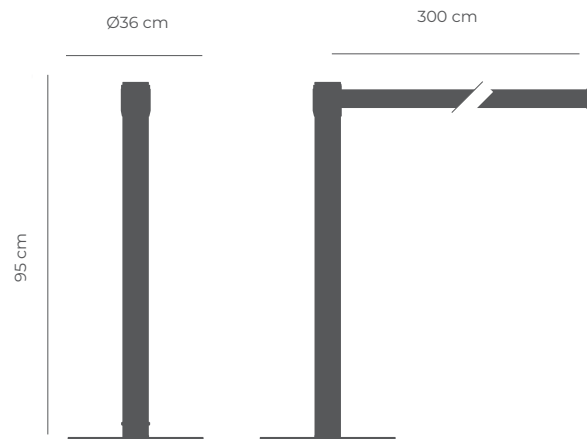

Poteau file d'attente à sangle 3M-ECO

DL-ECO-NOIR-3M

Poteau ECO
Ech. 1:20 (Poids: 8kg)

Caractéristiques Générales

	Poids:	8 kg
	Longueur de la sangle:	3 m

Caractéristiques Techniques

-  Frein sur le pick-up
-  Auto-ramassage de la sangle
-  Stabilité
-  Résistant aux impacts
-  Options de couleurs