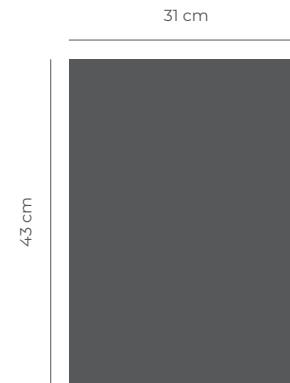

Plexiglas de remplacement

DL-CARPETA

Plexiglas A4 V
Ech. 1:10 (Poids: 0,2kg)

Plexiglas A4 H
Ech. 1:10 (Poids: 0,2kg)

Plexiglas A3 V
Ech. 1:10 (Poids: 0,4kg)

Plexiglas A3 H
Ech. 1:10 (Poids: 0,4kg)