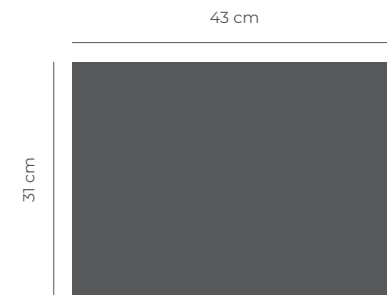

Plexiglas de remplacement

DL-CARPETA

Plexiglas A4 V
Ech. 1:10 (Poids: 0,2kg)

Plexiglas A4 H
Ech. 1:10 (Poids: 0,2kg)

Plexiglas A3 V
Ech. 1:10 (Poids: 0,4kg)

Plexiglas A3 H
Ech. 1:10 (Poids: 0,4kg)