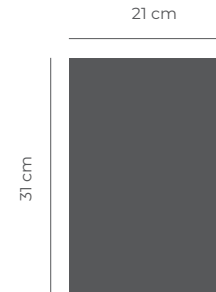

Plexiglas de remplacement

DL-CARPETA

Plexiglas A4 V
Ech. 1:10 (Poids: 0,2kg)

Plexiglas A4 H
Ech. 1:10 (Poids: 0,2kg)

Plexiglas A3 V
Ech. 1:10 (Poids: 0,4kg)

Plexiglas A3 H
Ech. 1:10 (Poids: 0,4kg)