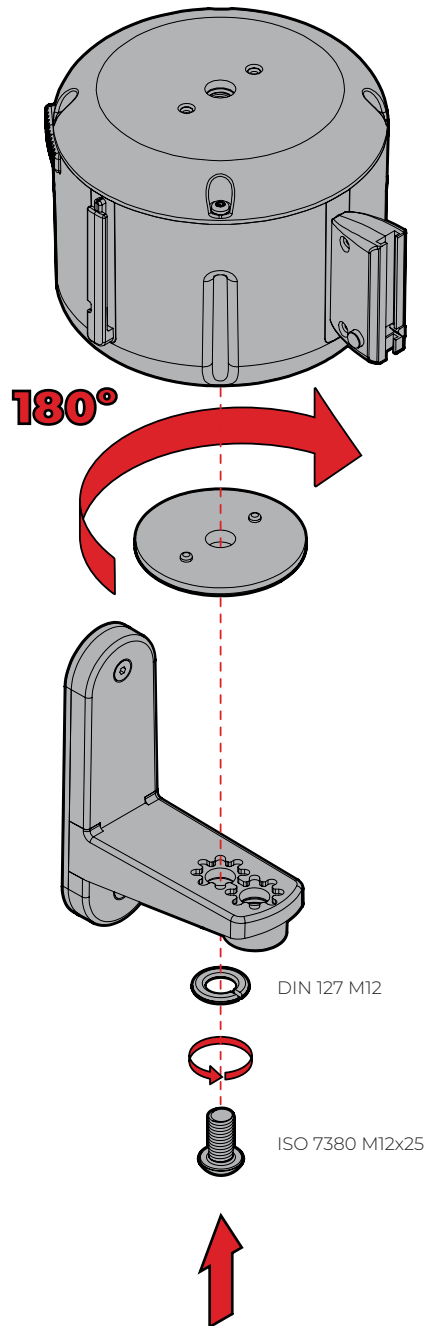

**Mural 6m**

Potelet® 2026

Matériel  
nécessaire...

(\*) Nous recommandons  
d'utiliser sur tous  
les assemblages...

1

x1

x5

x5

x1

x1

x1

x1

DIN 127 M12

x1

ISO 7380 M12x25

DIN 127 M12

ISO 7380 M12x25

7

8

9