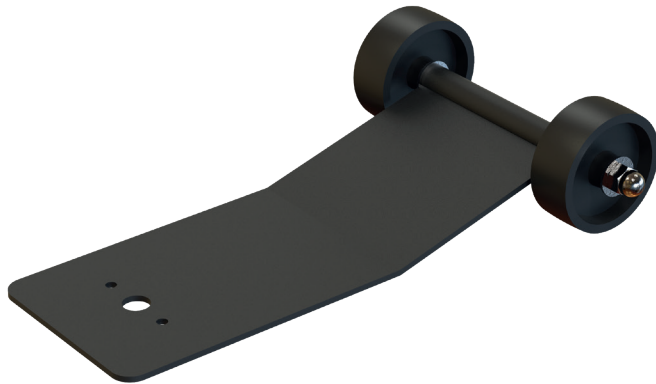

Roulettes pour poteaux de guidage

DL-ROLL

Caractéristiques Générales

	Poids:	0,65 kg
	Capacité de chargement:	120 kg

Caractéristiques Techniques

-  Roues polyamide
-  Résistant aux impacts

Roulettes pour poteaux de guidage

Ech. 1:5 (Poids: 0,65kg)